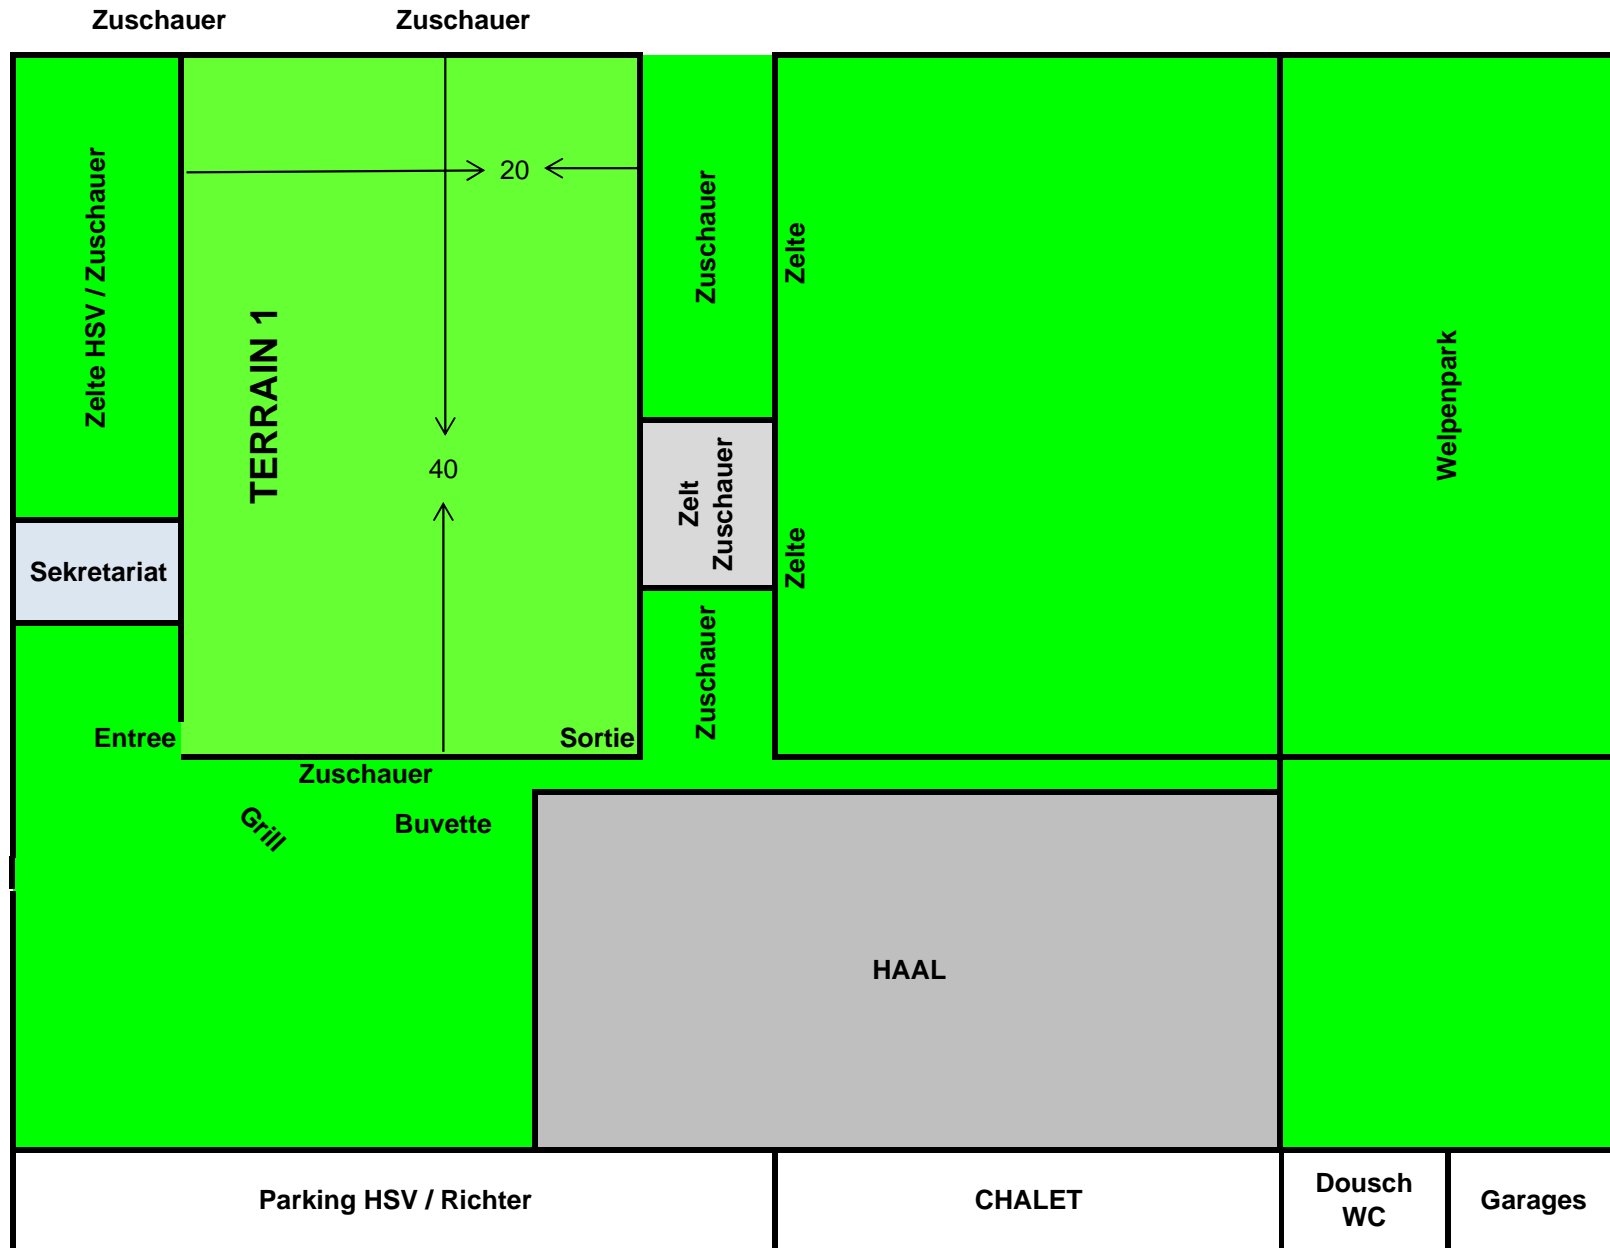

Zelte

SITE HSV BEETEBUERG